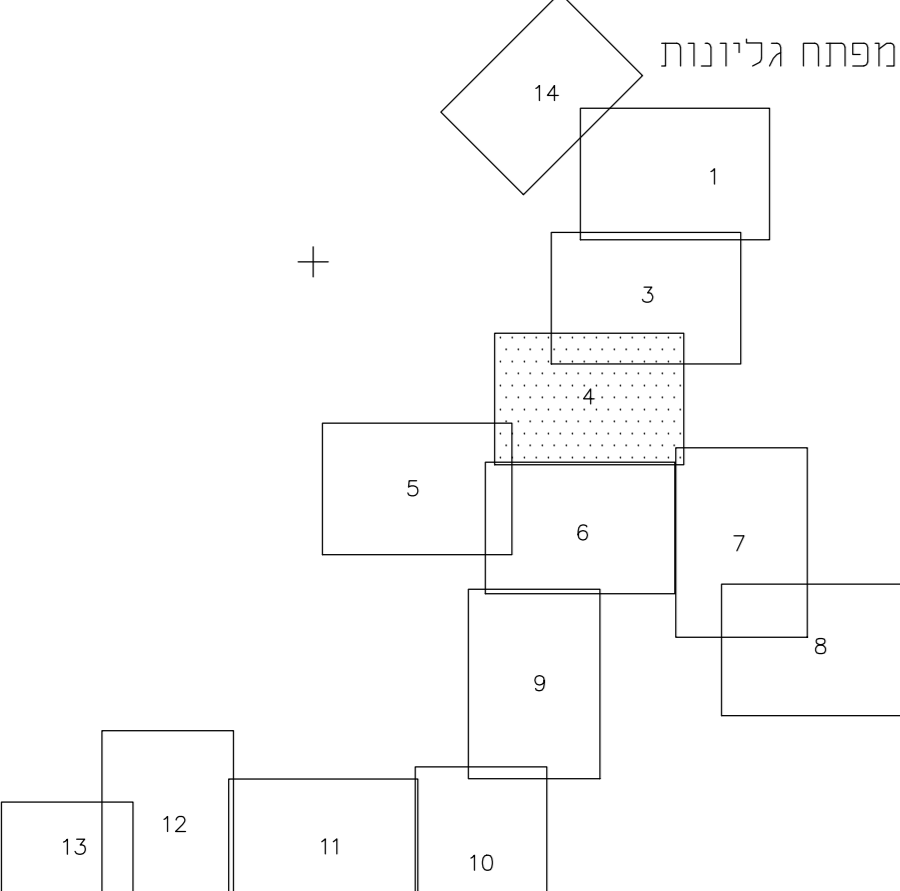

הערות

1. התוכנית משרה לרשת הארצית ע"י נתודת GPS
2. הגבולות ממוססים על מודי הגליות של המרכז הכיפויי ישראלי
3. גבולות הוכנסו בדיגיטציה מהעתק של מפות האו.ש.

מפתח גליונות